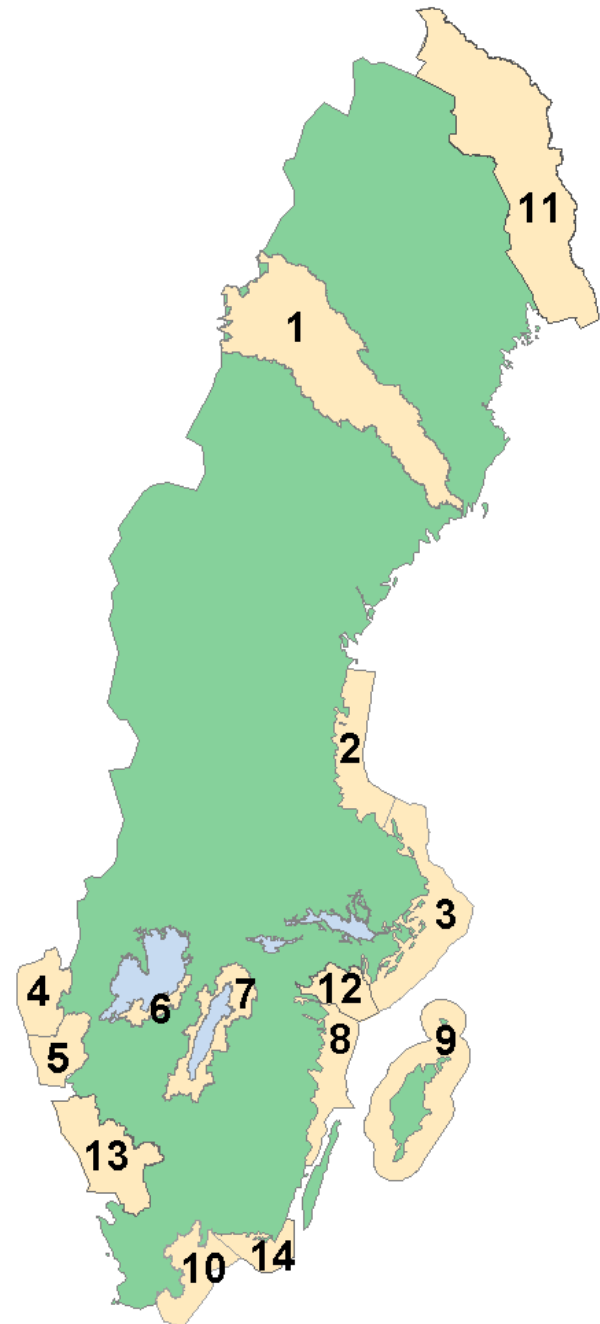

Fiskeområden i Sverige

1. Vindelälvens fiskeområde
2. Södra Bottenhavet
3. Fiskefrämjandet Stockholms skärgård
4. Norra Bohuslän
5. Södra Bohuslän
6. Vänerskärgården med Kinnekulle
7. Vättern
8. Kustlandet
9. Gotland
10. Sydkusten
11. Tornedalen med Haparanda skärgård
12. Kustlinjen
13. Halland
14. Blekinge

Observera att kartan endast är schematisk.

Information från www.fiskeriverket.se